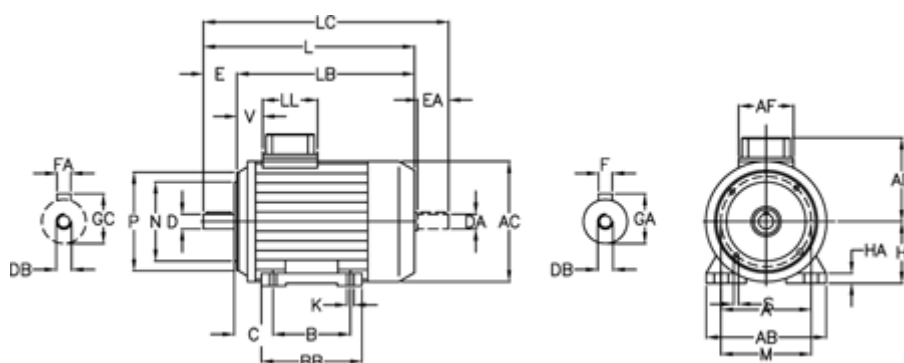

Varenummer: 25300216026
 Beskrivelse: Asynkronmotor BN100L-2 CUS 3kW
 2860o/m 230/400V 50Hz-275/480V 60Hz B34

Mål

A = 160	D = 28	GA = 31	LC = 429	V = 50
A/F = 98	DA = 28	GC = 31	LL = 98	
AB = 192	DB = M10	H = 100	Længde B = 306	
AC = 306	DB1 = M10	HA = 14	M = 130	
AD = 142	E = 60	K = 12	N = 110	
B = 140	EA = 60	L = 366	P = 160	
BB H7 = 175	F = 8	LA = 14	S = M8	
C = 63	FA = 8	LB = 307	T = 3.5	